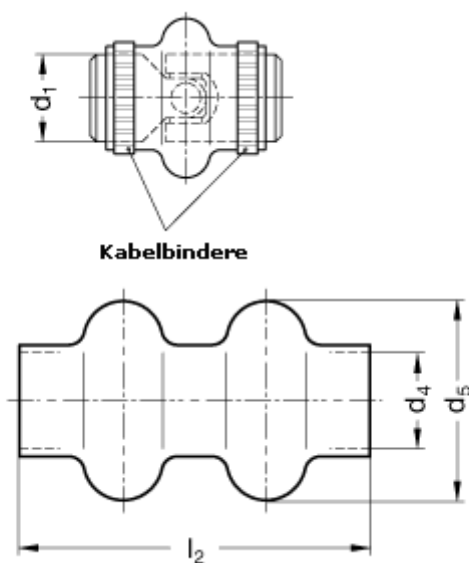

Varenummer: 20797036  
Beskrivelse: Dobbelt Gummibælg  
GN 808.1-42-D

## Mål

$d_1 = 42$   
 $d_4 = 40$   
 $d_5 = 73$   
 $l_2 = 120$